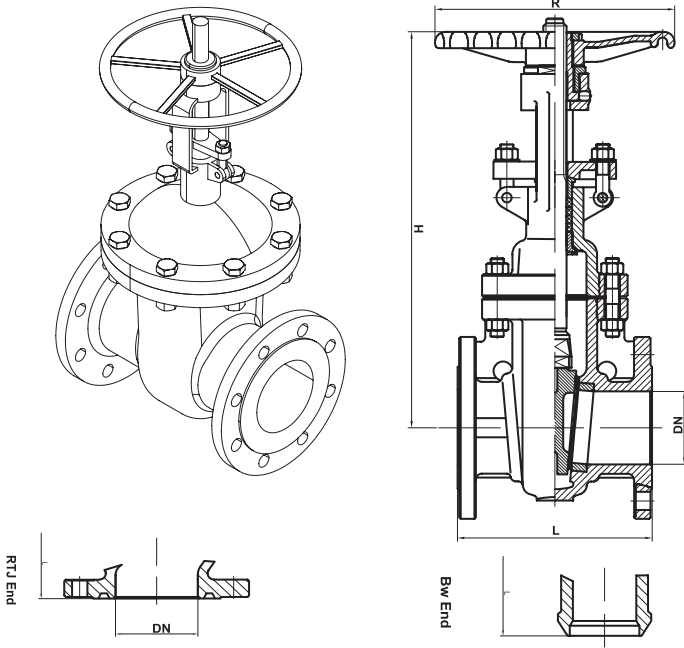

Sürgülü Vana (Class 150/300/600)
Gate Valve (Class 150/300/600)

Uygulama Alanları / Applications

Sıcak Su, Soğuk Su, Buhar, Kimyasal Akışkanlar, Yağ, Doğalgaz, Petrol, Isıtma - Soğutma Havalandırma
Hot Water, Cold Water, Steam, Chemical Fluids, Oil, Natural Gas, Hvac, Etc.

Teknik Özellikler / Technical Property

Bağlantılar / Ends: ANSI B16.5
 Face to Face: ANSI B16.10

NO	PARÇA ADI	PART NAME	MATERIAL
1	GÖVDE	BODY	ASTM A216 WCB
2	SİT	SEAT RING	ASTM A105+13Cr
3	SÜRGÜ	WEDGE	ASTM A216+wcb+13Cr
4	MİL	STEM	ASTM A182 F6a
5	CONTA	GASKET	AISI 304+GRAPHITE
6	KAPAK	BONNET	ASTM A216 WCB
7	KAPAK CİVATASI	BONNET BOLT	ASTM A193 B7
8	KAPAK SOMUNU	BONNET NUT	ASTM A194 2H
9	ALT SİT BURCU	BACK SEAT BUSHING	ASTM A182 F6a
10	SALMASTRA	PACKING	GRAPHITE
11	GLEN	GLAND	STM A182 F6a
12	GLEN FLANŞI	GLAND FLANGE	ASTM A216 WCB
13	GLEN CİVATASI	GLAND EYEBOLT	ASTM A193 B7
14	GLEN SOMUNU	GLAND NUT	ASTM A194 2H
15	MİL SOMUNU	STEM NUT	ZCuAl10Fe3
16	HENDİL	HANDWHEEL	DUCTILE IRON
17	HENDİL SOMUNU	HANDWHEEL NUT	AISI 1020