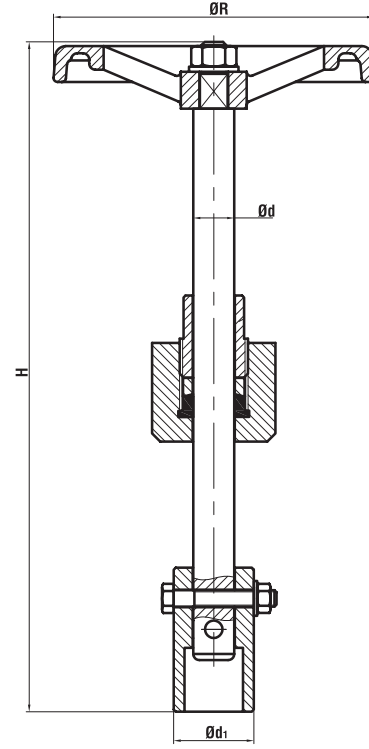

▶ Rot Başlı Kumanda Kolu
Rod Head Remote Control

NO	PARÇA ADI	PART NAME	MATERIAL
1	MİL	STEM	AISI 304
2	KARŞI MİL YATAĞI	STEM BEARING	CuZn39Pb3
3	CİVATA & SOMUN	BOLT & NUT	8.8 STEEL
4	YATAK	BEARING	CuZn39Pb3
5	SALMASTRA	PACKING	GRAPHITE
6	SALMASTRA BASKI RİNGİ	PACKING PRESS RING	CuZn39Pb3
7	SALMASTRA BASKI VİDASI	PACKING PRESS SCREW	CuZn39Pb3
8	HENDİL	HAND WHEEL	GG25
9	PUL & SOMUN	WASHER & NUT	8.8 STEEL

ÖLÇÜ	DIMENSION	Ød	Ød1	ØR	H	KG
ROT BAŞLI KUMANDA KOLU	ROD HEAD REMOTE CONTROL	20	39	160	325	2.9