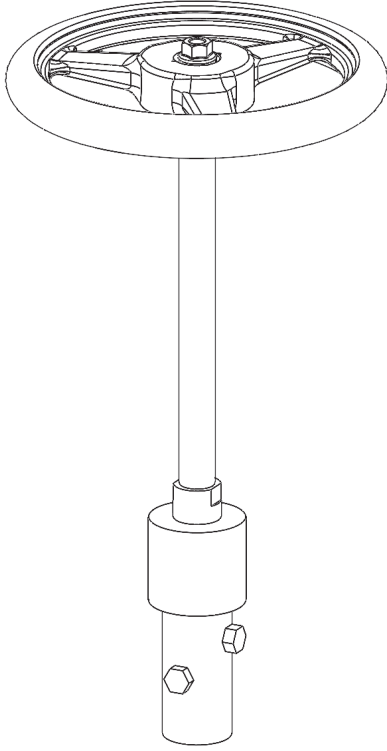

▶ Rot Başlı Kumanda Kolu
Rod Head Remote Control

NO	PARÇA ADI	PART NAME	MATERIAL
1	MİL	STEM	AISI 304
2	KARŞI MİL YATAĞI	STEM BEARING	CuZn39Pb3
3	CİVATA & SOMUN	BOLT & NUT	8.8 STEEL
4	YATAK	BEARING	CuZn39Pb3
5	SALMASTRA	PACKING	GRAPHITE
6	SALMASTRA BASKI RİNGİ	PACKING PRESS RING	CuZn39Pb3
7	SALMASTRA BASKI VİDASI	PACKING PRESS SCREW	CuZn39Pb3
8	HENDİL	HAND WHEEL	GG25
9	PUL & SOMUN	WASHER & NUT	8.8 STEEL

ÖLÇÜ	DIMENSION	Ød	Ød1	ØR	H	KG
ROT BAŞLI KUMANDA KOLU	ROD HEAD REMOTE CONTROL	20	39	160	325	2.9