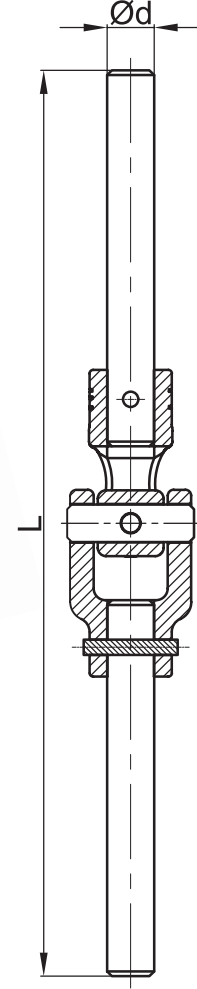

► Mafsal  
Joint

NO	PARÇA ADI	PART NAME	MATERIAL
1	GÖVDE	BODY	RG5
2	MİL	STEM	SAE 1040
3	PİM	PIN	SAE 1040
4	TUTUCU KÜP	CUBE	CuZn39Pb3
5	MERKEZLEME PİMİ	CENTER PIN	AISI 304
6	CİVATA&SOMUN	BOLT & NUT	AISI 304

ÖLÇÜ	DIMENSION	Ød	L	KG
KÜÇÜK BOY MAFSAL	SMALL JOINT	20	375	2.75
BÜYÜK BOY MAFSAL	LARGE JOINT	25	435	4.35