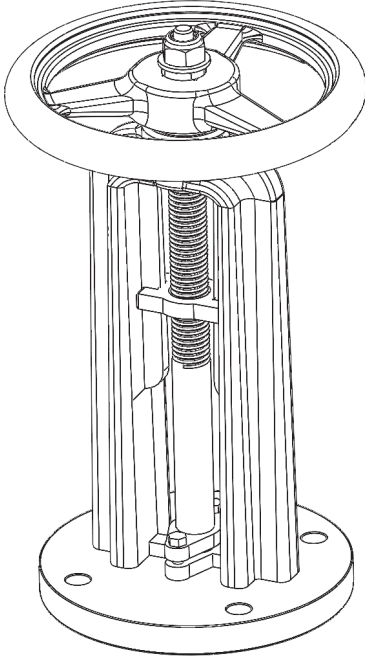

Kumanda Kolu

Deck Stand Remote Control

NO	PARÇA ADI	PART NAME	MATERIAL
1	GÖVDE	BODY	GG25 (JL1040)
2	MİL	STEM	AISI 304
3	SALMASTRA	PACKING	GRAPHITE
4	GLEN	GLAND	GGG40.3 (JS1049)
5	GÖSTERGE	INDICATOR	RG 5
6	ÇİVATA	BOLT	8.8 STEEL
7	GRESÖR	LUBRICATOR	STEEL
8	SOMUN&PUL	NUT & WASHER	8.8 STEEL
9	PİM	PIN	AISI 304
10	YÜZÜK	RING	AISI 304
11	BURÇ	BUSHING	MS 58

ÖLÇÜ	ØD	Øk	Ødxn	Ød1	Ød2	h	h1	ØR	H	KG
KÜÇÜK BOY KUMANDA KOLU	190	150	Ø18x4	25	11.5	20	40	200	500	13.5
ORTA BOY KUMANDA KOLU	190	150	Ø18x4	25	11.5	20	40	200	600	16.5
BÜYÜK BOY KUMANDA KOLU	240	200	Ø18x8	35	11.5	40	100	250	790	32