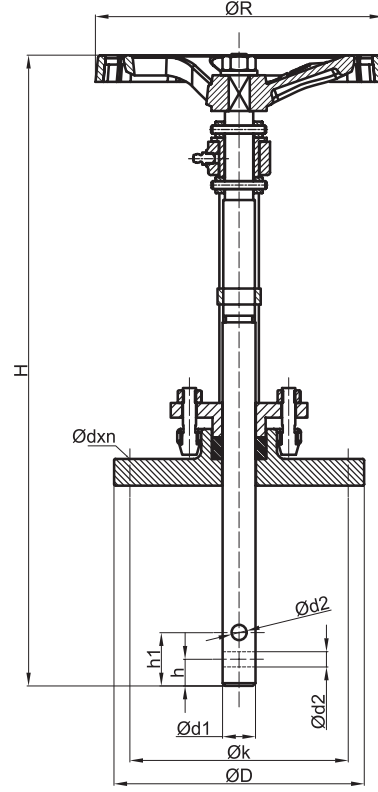

Kumanda Kolu

Deck Stand Remote Control

NO	PARÇA ADI	PART NAME	MATERIAL
1	GÖVDE	BODY	GG25 (JL1040)
2	MİL	STEM	AISI 304
3	SALMASTRA	PACKING	GRAPHITE
4	GLEN	GLAND	GGG40.3 (JS1049)
5	GÖSTERGE	INDICATOR	RG 5
6	ÇİVATA	BOLT	8.8 STEEL
7	GRESÖR	LUBRICATOR	STEEL
8	SOMUN&PUL	NUT & WASHER	8.8 STEEL
9	PİM	PIN	AISI 304
10	YÜZÜK	RING	AISI 304
11	BURÇ	BUSHING	MS 58

ÖLÇÜ	ØD	Øk	Ødxn	Ød1	Ød2	h	h1	ØR	H	KG
KÜÇÜK BOY KUMANDA KOLU	190	150	Ø18x4	25	11.5	20	40	200	500	13.5
ORTA BOY KUMANDA KOLU	190	150	Ø18x4	25	11.5	20	40	200	600	16.5
BÜYÜK BOY KUMANDA KOLU	240	200	Ø18x8	35	11.5	40	100	250	790	32