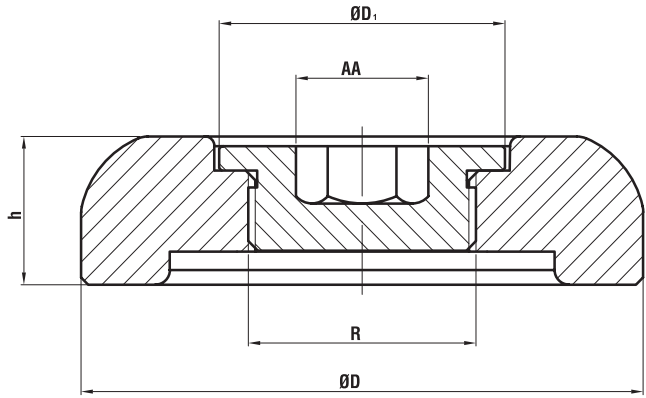

► Krom İskandil Tapası
Stainless Steel Sounding Plug

NO	PARÇA ADI	PART NAME	MATERIAL
1	GÖVDE	BODY	SAE 1040
2	TAPA	PLUG	AISI 316

ØD	ØD1	h	AA	R	KG
120	60	30	25	R 1 1/2"	2
120	70	30	25	R 2"	2