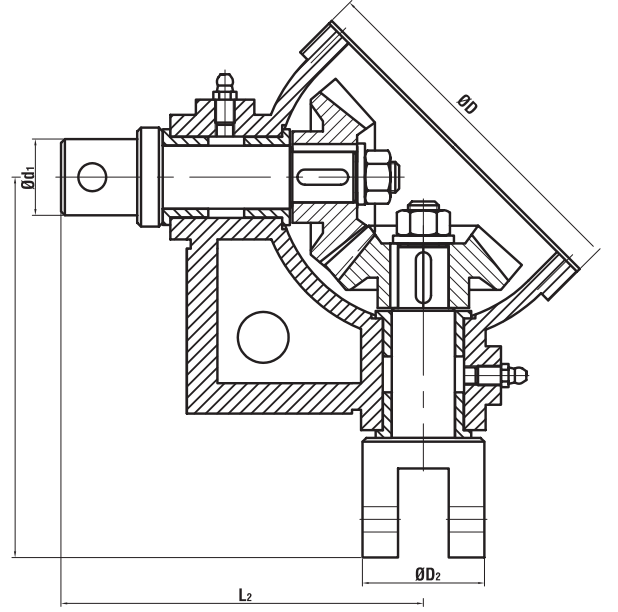

Gönye Mafsals
Angle Gear Box

NO	PARÇA ADI	PART NAME	MATERIAL
1	GÖVDE	BODY	GGG40.3
2	ÇATAL MİL	STEM	GGG40.3
3	BURÇ	BUSH	RG5
4	MİL	STEM	SAE 1040
5	KAPAK	BONNET	ST37
6	KONİK DİŞLİ ÇARK	TAPER GEAR	SAE 1050
7	KAMA	COTTER	SAE 1040
8	YAĞDANLIK	GREASE BOX	ST
9	SOMUN & PUL	NUT & WASHER	6.8 STEEL

ÖLÇÜ / DIMENSION	ØD	L1	L2	Ød1	Ød2	KG
GÖNYE MASFSAL / ANGLE JOINT	140	150	142	30	48	5.6