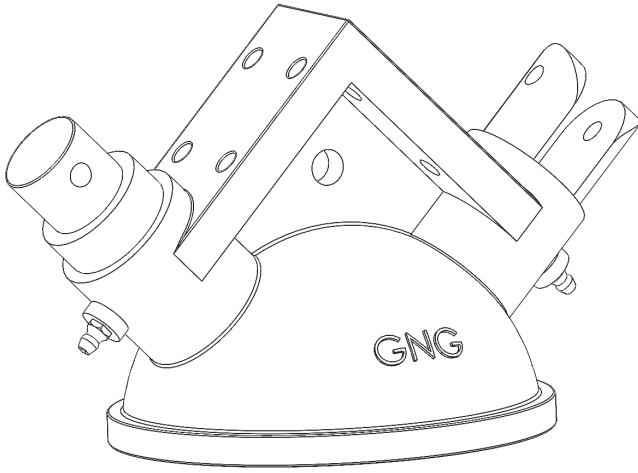

Gönye Mafsals
Angle Gear Box

NO	PARÇA ADI	PART NAME	MATERIAL
1	GÖVDE	BODY	GGG40.3
2	ÇATAL MİL	STEM	GGG40.3
3	BURÇ	BUSH	RG5
4	MİL	STEM	SAE 1040
5	KAPAK	BONNET	ST37
6	KONİK DİŞLİ ÇARK	TAPER GEAR	SAE 1050
7	KAMA	COTTER	SAE 1040
8	YAĞDANLIK	GREASE BOX	ST
9	SOMUN & PUL	NUT & WASHER	6.8 STEEL

ÖLÇÜ / DIMENSION	ØD	L1	L2	Ød1	Ød2	KG
GÖNYE MASFSAL / ANGLE JOINT	140	150	142	30	48	5.6