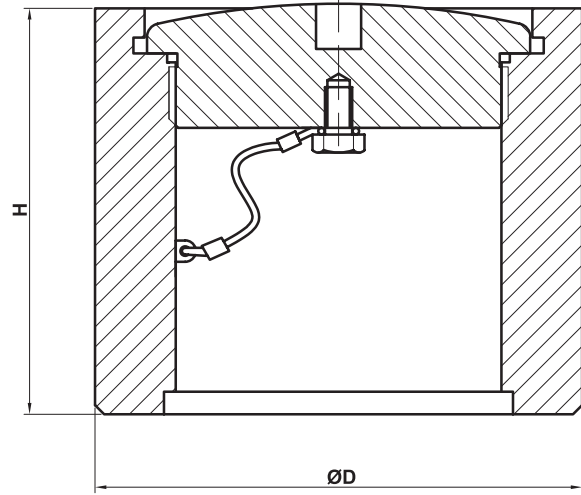

► Gömme İskandil Tapası
Bult-In Sounding Plug

NO	PARÇA ADI	PART NAME	MATERIAL
1	BORU	PIPE	ÇELİK BORU / ST42
2	TAPA	PLUG	MS58
3	ZİNCİR	CHAIN	AISI 304
4	CİVATA	BOLT	AISI 304

ÖLÇÜ	ØD	H	KG
1 1/4"	70	90	2
1 1/2"	76	90	2.4
2 "	89	90	3
2 1/2"	108	90	4.3
3 "	127	90	6.4
4"	152	90	8