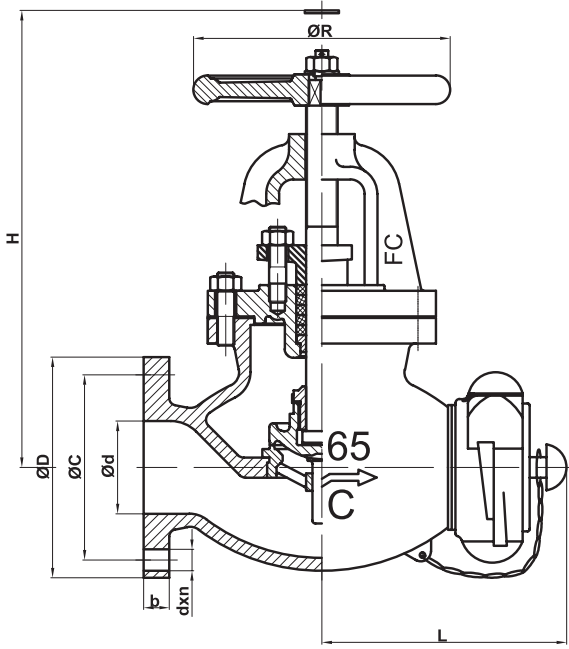

► **JIS Tip Yangın Vanası (Düz Tip)**  
*JIS Type Fire Hose Valve (Straight Type)*

**Uygulama Alanları / Applications**

Deniz suyu ve tatlı su

*The products are used for fire control with sea water for shipping.*

*The flange dimensions are according to JIS B2220 standart of steel pipe.*

NO	PARÇA ADI	PART NAME	MATERIAL
1	GÖVDE	BODY	GG 25
2	KAPAK	BONNET	CuZn40
3	SALMASTRA	PACKING	CuZn40
4	GLEN	GLAND	2Cr13
5	KAPAK	COVER	GG 25
6	MİL	STEM	AISI 420
7	KLAPE SOMUNU	DISC NUT	2Cr13
8	CONTA	GASKET	2Cr13
9	KLAPE	DISC	2Cr13
10	SİT	SEAT	2Cr13
11	SOMUN	NUT	St 37
12	CİVATA	BOLT	St 37
13	SOMUN	NUT	St 37
14	CİVATA	BOLT	St 37
15	SALMASTRA	GRAPHITE PACKING	Graphite
16	MİL CONTASI	ASBESTOS FREE	Graphite
17	HENDİL	HANDWHEEL	GG 25
18	RONDELA	WASHER	St 37
19	SOMUN	NUT	St 37
20	KOPILYA	SPLIT PIN	STEEL

ÖLÇÜ	FLANŞ JIS 5K									FLANŞ JIS 10K							
	Ød	ØD	Øk	b	H	L	nxd	ØR	KG	ØD	Øk	b	H	L	dxn	ØR	KG
50	50	130	105	16	270	165	4x15	160	15	155	120	20	285	170	4x19	160	19
65	65	155	130	18	310	175	4x15	200	21	175	140	22	310	200	4x19	200	28