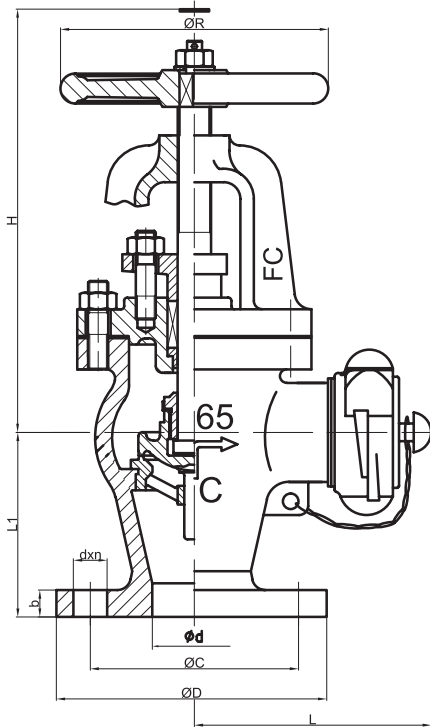

## JIS Tip Yangın Vanası (Gönye Tip)

*JIS Type Fire Hose Valve (Angle Type)*

NO	PARÇA ADI	PART NAME	MATERIAL
1	GÖVDE	BODY	GG 25
2	KAPAK	BONNET	CuZn40
3	SALMASTRA	PACKING	CuZn40
4	GLEN	GLAND	2Cr13
5	KAPAK	COVER	GG 25
6	MİL	STEM	AISI 420
7	KLAPE SOMUNU	DISC NUT	2Cr13
8	CONTA	GASKET	2Cr13
9	KLAPE	DISC	2Cr13
10	SİT	SEAT	2Cr13
11	SOMUN	NUT	St 37
12	CİVATA	BOLT	St 37
13	SOMUN	NUT	St 37
14	CİVATA	BOLT	St 37
15	SALMASTRA	GRAPHITE PACKING	Graphite
16	MİL CONTASI	ASBESTOS FREE	Graphite
17	HENDİL	HANDWHEEL	GG 25
18	RONDELA	WASHER	St 37
19	SOMUN	NUT	St 37
20	KOPİLYA	SPLIT PIN	STEEL

ÖLÇÜ	FLANŞ JIS 5K										FLANŞ JIS 10K								
	Ød	ØD	Øk	b	H	L	L1	nx	ØR	KG	ØD	Øk	b	H	L	L1	dxn	ØR	KG
50	50	130	105	16	240	155	100	4x15	160	13	155	120	20	255	170	110	4x19	160	17
65	65	155	130	18	270	175	130	4x15	200	17	175	140	22	270	185	130	4x19	200	24