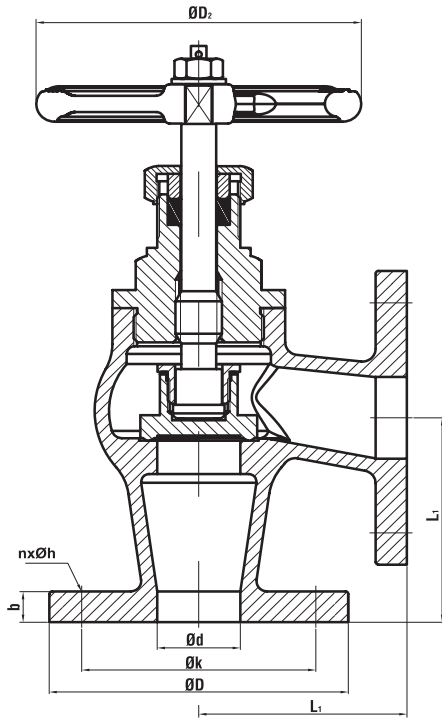

JIS Tip Glob Vana (Bronz, GönyeTip)

JIS Type Globe Valve (Bronze, Angle Type)

Uygulama Alanları / Applications

Deniz suyu, tatlı su, yağ buhar devrelerinde kullanılır.
Sea water, fresh water, oil steam systems.

Teknik Özellikler / Technical Property

Bağlantılar / Ends: JIS F7301 5K / JIS F7303 16K

Boyutlar / Dimensions: JIS F7400

Çalışma Sıcaklığı / Working Temp

-10°C / +120°C

NO	PARÇA ADI	PART NAME	MATERIAL
1	GÖVDE	BODY	RG5
2	KLAPE	DISC	RG5
3	MİL	STEM	CuZn39Pb3
4	EMNİYET PULU	DISC LOCK WASHER	CuZn39Pb3
5	KLAPE SOMUNU	DISCS NUT	CuZn39Pb3
6	KAPAK	BONNET	RG5
7	SALMASTRA	PACKING	GRAPHITE
8	RİNG	RING	CuZn39Pb3
9	SALMASTRA SOMUNU	PACKING NUT	CuZn39Pb3
10	KİLİTLEME PULU	LOCK PLATE	CuZn39Pb3
11	VİDA	SCREW	CuZn39Pb3
12	HENDİL	HANDWHEEL	GG25
13	SOMUN & PUL	NUT & WASHER	CuZn39Pb3
14	KOPİLYA	SPLIT PIN	CuZn39Pb3

ÖLÇÜ	Ød	FLANŞ JIS 5K						FLANŞ JIS 10K						ØD2
		ØD	Øk	b	nxØh	L ₁	KG	ØD	Øk	b	nxØh	L ₁	KG	
15A	15	80	60	9	4x12	55	1.9	95	70	12	4x15	70	2.7	80
20A	20	85	65	10	4x12	60	2.7	100	75	14	4x15	75	3.6	100
25A	25	95	75	10	4x12	65	3.5	125	90	14	4x19	85	5.2	125
32A	32	115	90	12	4x15	80	4.7	135	100	16	4x19	95	6.5	125
40A	40	120	95	12	4x15	85	5.5	140	105	16	4x19	100	7.6	140
50A	50	130	105	14	4x15	100	9	155	120	16	8x19	120	11.3	160